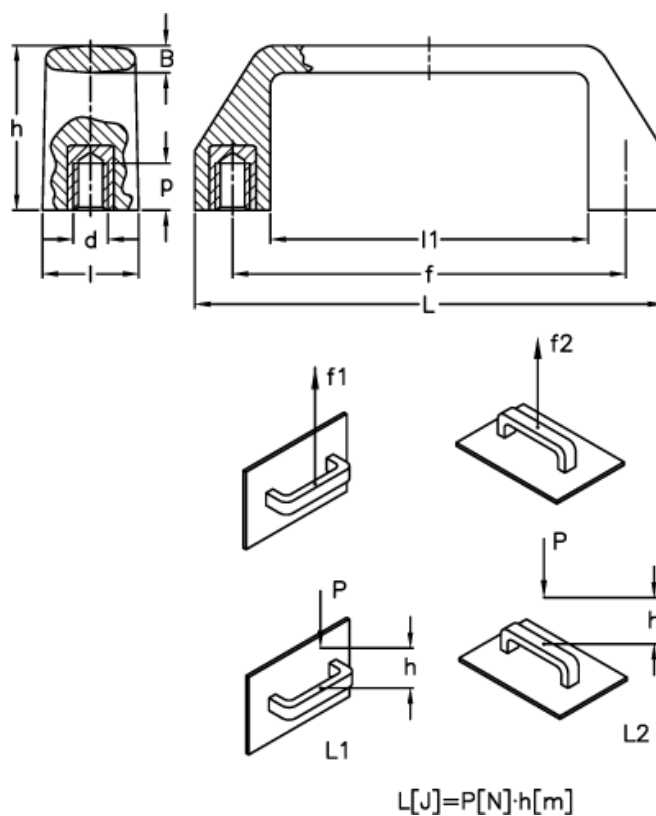

Varenummer: 2304037285
 Beskrivelse: E+G Bøjlegreb
 M.543/140 B-M6, sort

Mål

B	= 7.5	l1	= 102
d 6H	= M6	L1 (J)	= 12
f	= 117 +/- 0,5	L2 (J)	= 8
F1 (N)	= 3500	p	= 12
F2 (N)	= 2000		
h	= 38		
l	= 25		
L	= 134		